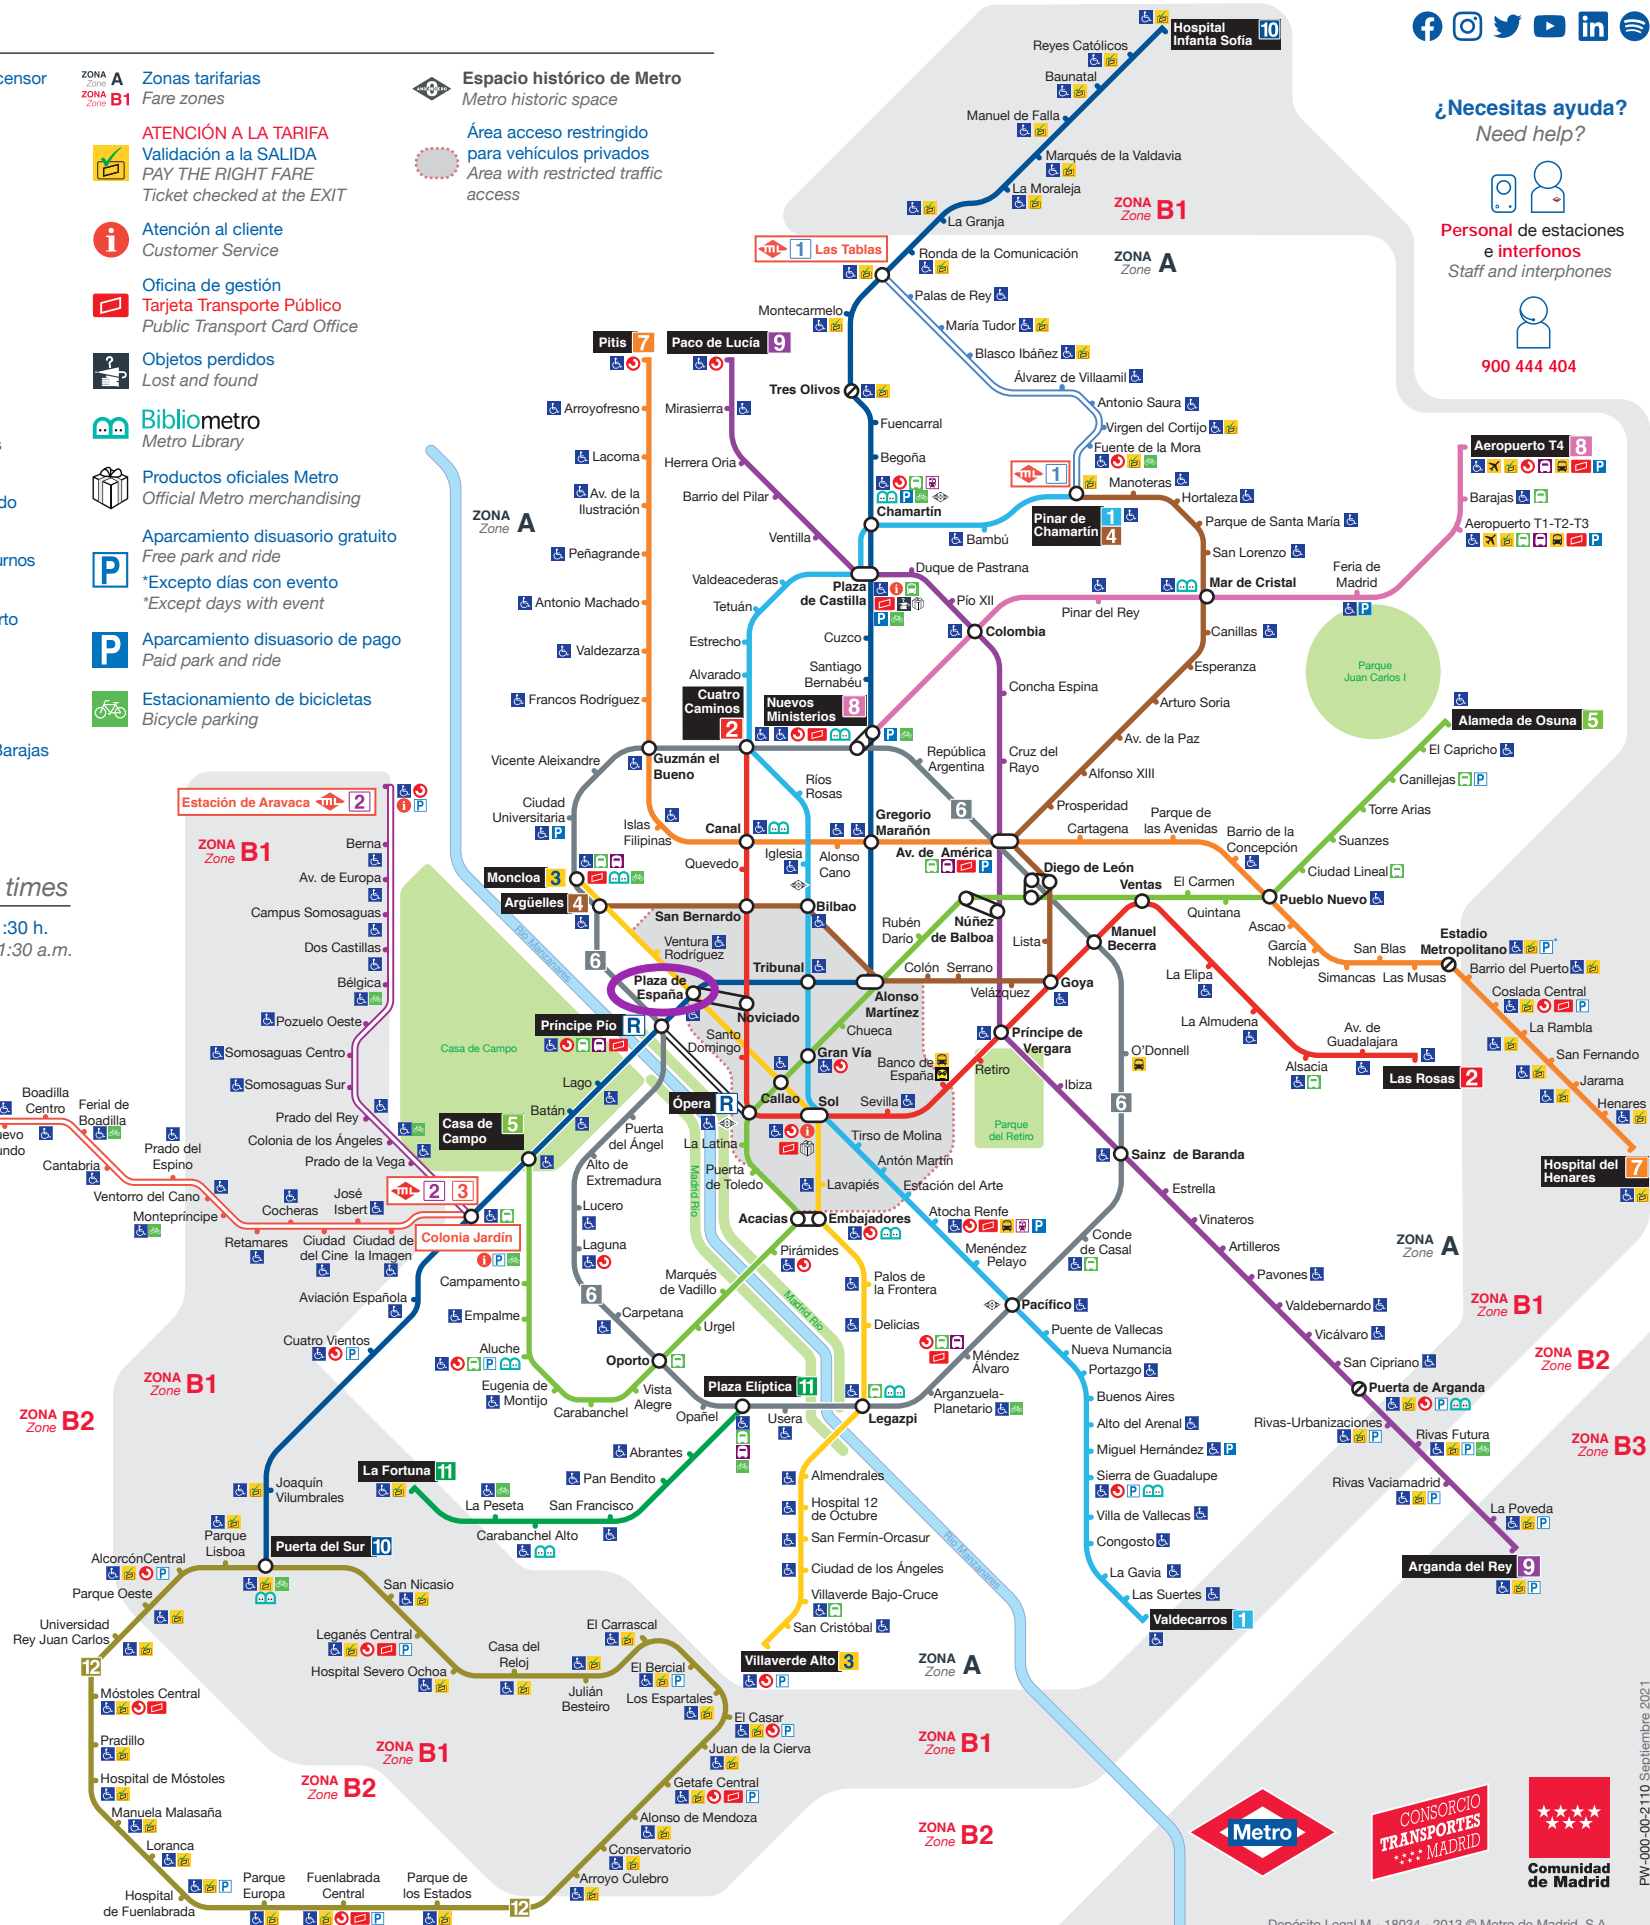

Cambio de tren
Change of trains

Oficina de gestión
Tarjeta Transporte Público
Public Transport Card Office

Metro Ligero
Light Rail

Objetos perdidos
Lost and found

Cercanías
Suburban railway

Bibliometro
Metro Library

Autobuses interurbanos
Suburban buses

Productos oficiales Metro
Official Metro merchandising

Autobuses largo recorrido
Interegional bus station

Aparcamiento disuasorio gratuito
Free park and ride
*Excepto días con evento
*Except days with event

Terminal autobuses nocturnos
Night bus line terminal

Aparcamiento disuasorio de pago
Paid park and ride

Autobús exprés aeropuerto
Airport express bus

Estacionamiento de bicicletas
Bicycle parking

Estación de tren
Railway station

Aeropuerto / Airport
Adolfo Suárez Madrid-Barajas

¿Necesitas ayuda?
Need help?

Personal de estaciones e interfonos
Staff and interphones

900 444 404

HORARIO Opening times

Todos los días de 06:00 a 01:30 h.
Every day from 6:00 a.m. to 1:30 a.m.

- **1** Pinar de Chamartín
  Valdecarros
- **2** Las Rosas
  Cuatro Caminos
- **3** Villaverde Alto
  Moncloa
- **4** Argüelles
  Pinar de Chamartín
- **5** Alameda de Osuna
  Casa de Campo
- **6** Circular
- **7** Hospital del Henares
  Pitis
- **8** Nuevos Ministerios
  Aeropuerto T4
- **9** Paco de Lucía
  Arganda del Rey
- **10** Hospital Infanta Sofía
  Puerta del Sur
- **11** Plaza Elíptica
  La Fortuna
- **12** MetroSur
- **R** Ópera
  Príncipe Pío

- **1** Pinar de Chamartín
  Las Tablas
- **2** Colonia Jardín
  Estación de Aravaca
- **3** Colonia Jardín
  Puerta de Boadilla

Depósito Legal M - 18034 - 2013 © Metro de Madrid, S.A.

PW-000-00-2110 Septiembre 2021